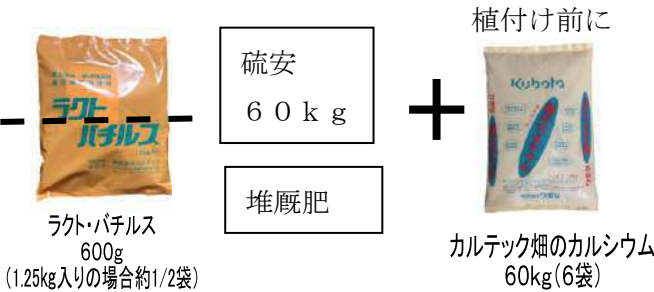

『ラクト・バチルス』と『カルテック畑のカルシウム』& 硫安少々で微生物や自然の恵みを活用した安価でおいしい野菜作り

1. 植付け20日前に(1反あたり)
2. ・ラクト・バチルス600g
   - ・硫安60kg
   - ・堆厩肥を鋤き込むだけでOK!

★必要量のリン酸・カリは堆肥で補い、堆肥で足りないチツソは硫安で供給
★追肥も『カルテック畑のカルシウム』& 硫安でOK!
★硫安を施肥したら必ず同量か少し多めの『カルテック畑のカルシウム』も施肥
★石灰、苦土石灰、カキ・貝殻等の殺菌力のあるものや残留する資材は施用しないでください

硫安 60kg

堆厩肥

植付け前に

Green-Agri Challenge KYOTOで2022年度に実施した「九条ネギに使用した資材比較」(1反分)

カルテック区			対象区		
資材名	施用量	金額	資材名	施用量	金額
堆肥(牛糞)	500kg	¥2,500	堆肥(牛糞)	500kg	¥2,500
ラクト・バチルス	600g	¥3,194	石灰チツソ	60kg	¥4,940
硫安	60kg	¥5,940	クリーンライム	100kg	¥5,000
畑のカルシウム	60kg	¥13,068	硝磷加持2号	100kg	¥26,050
尿素	60kg	¥11,970	尿素	60kg	¥11,970
合計		¥36,672			¥50,460

肥料代約3割削減!

作物ごとの栽培施肥例はこちら⇒

濃縮酵素液

【定植後苗が弱る(活着が悪い)なら】

苗を濃縮酵素液500倍でドブ漬け定植。

【実が着いてから枯れたり、雨後に枯れるなら】

濃縮酵素液500倍を水を与える時に一緒に使用。何回やってもOK!

最初に濃縮酵素液を利用して根を張らす。その後、『カルテックCa液状』と『濃縮酵素液』を交互に使用すると効果絶大!!

色々な野菜・果物に使ってください!!

☆いちご、トマト、ナス、ネギ、キャベツ、玉ねぎetc...

カルテックCa液状

【糖度を上げたり、実を沢山着けたいなら】

花芽が着く前からカルテックCa液状500倍液の葉面散布

【農薬を使わずウドンコ・ベト・サビの予防に】

予防としてカルテックCa液状500倍液の葉面散布

稲作も